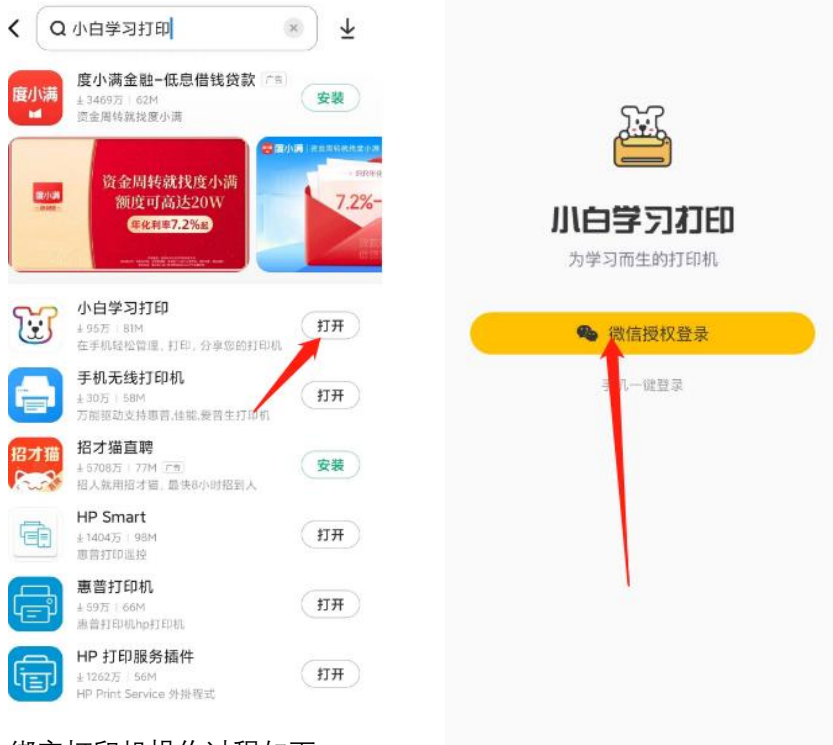

# 小白学习打印 app (非小白盒)

手机应用商店下载并安装小白学习打印 app

绑定打印机操作过程如下:

## 输入会员领取码

绑定成功后，使用方法与小白盒或打印棒是一样的