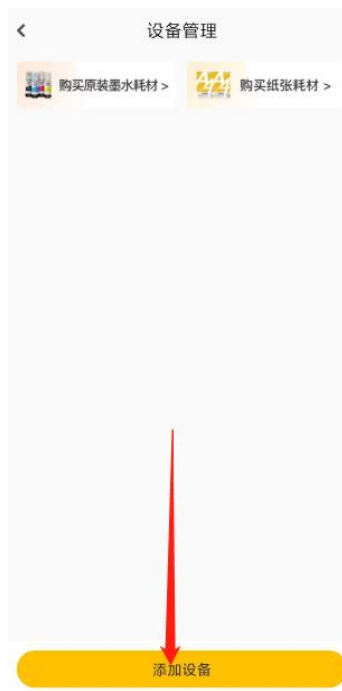

# 小白学习打印 app (非小白盒)

手机应用商店下载并安装小白学习打印 app

绑定打印机操作过程如下:

## 输入会员领取码

绑定成功后，使用方法与小白盒或打印棒是一样的