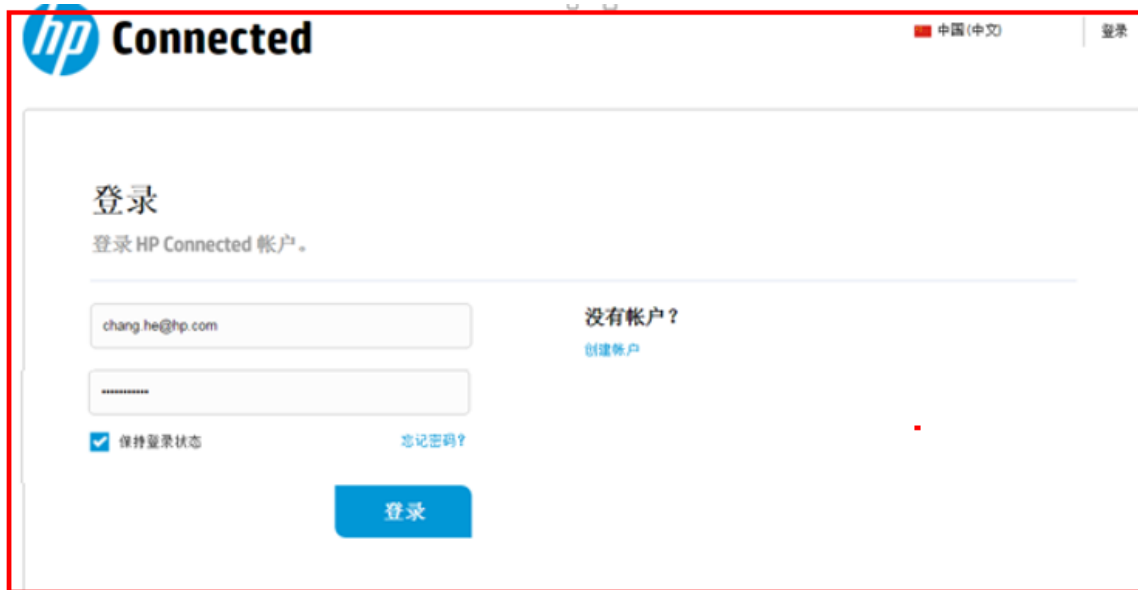

3 添加打印机

添加打印机

您知道要添加哪个打印机吗?

是的, 我有申请代码。

[什么是申请代码?](#)

取消

添加